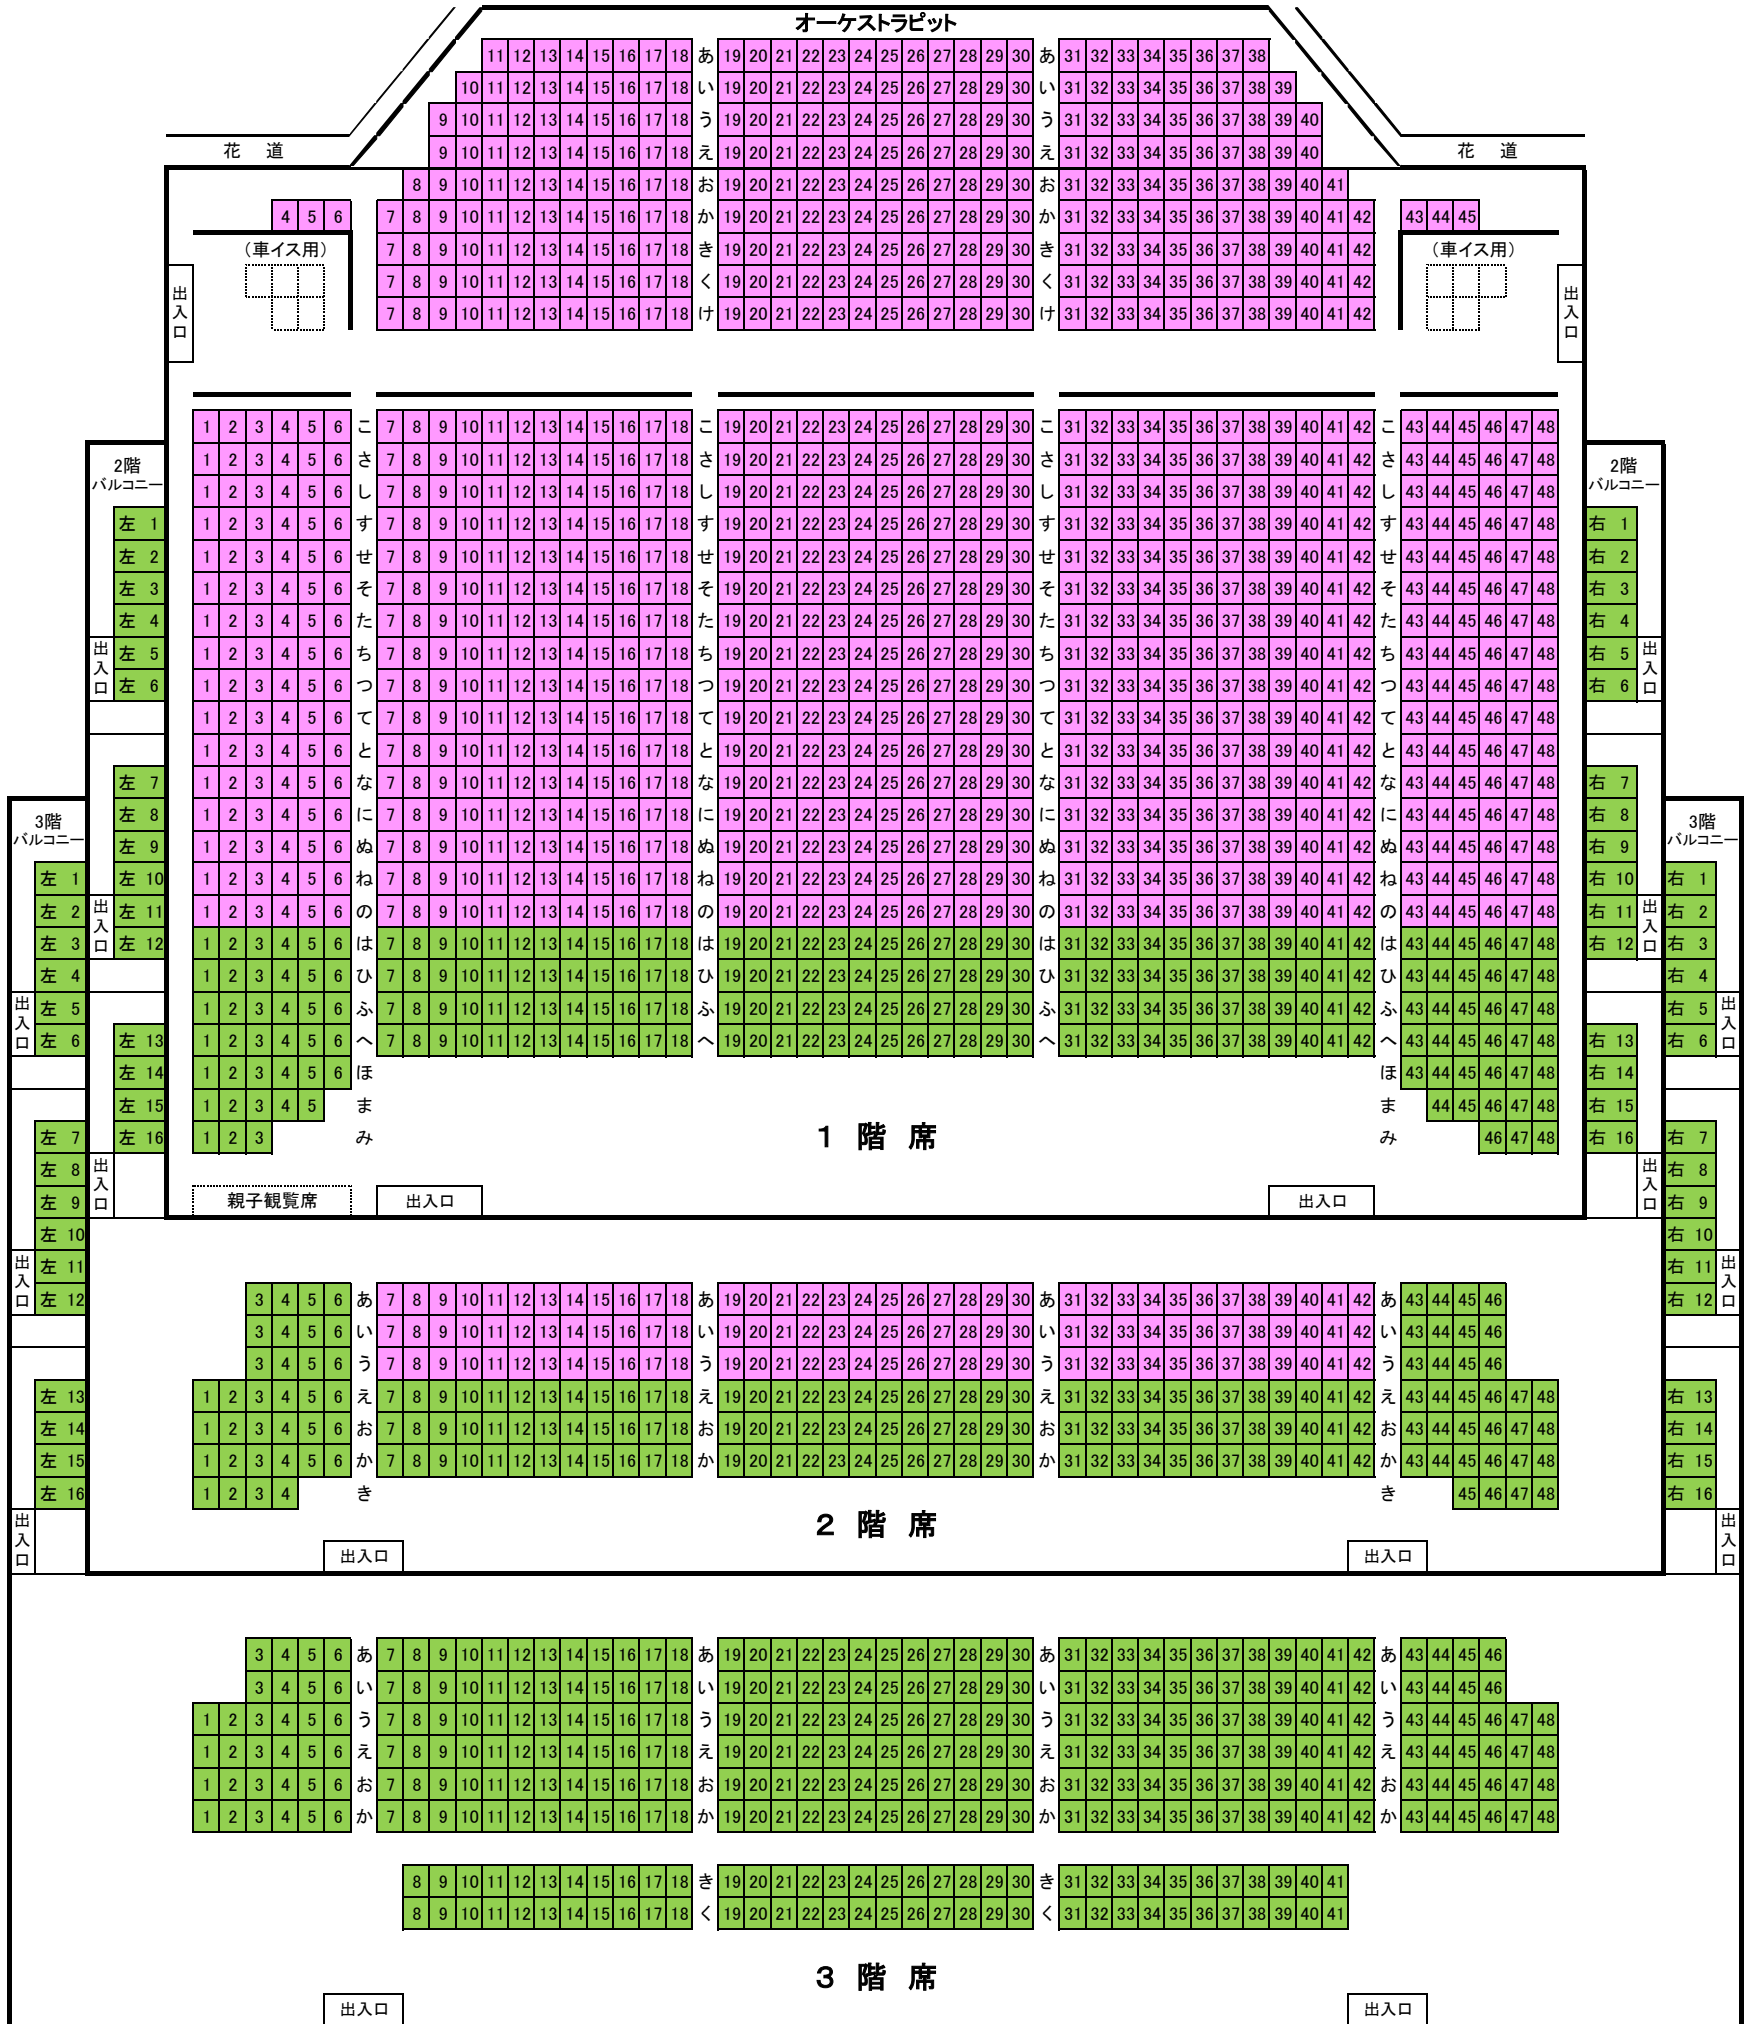

とりぎん文化会館 梨花ホール座席表

S席

A席

舞 台

下手 ← → 上手

オーケストラピット

1 階 席

2 階 席

3 階 席