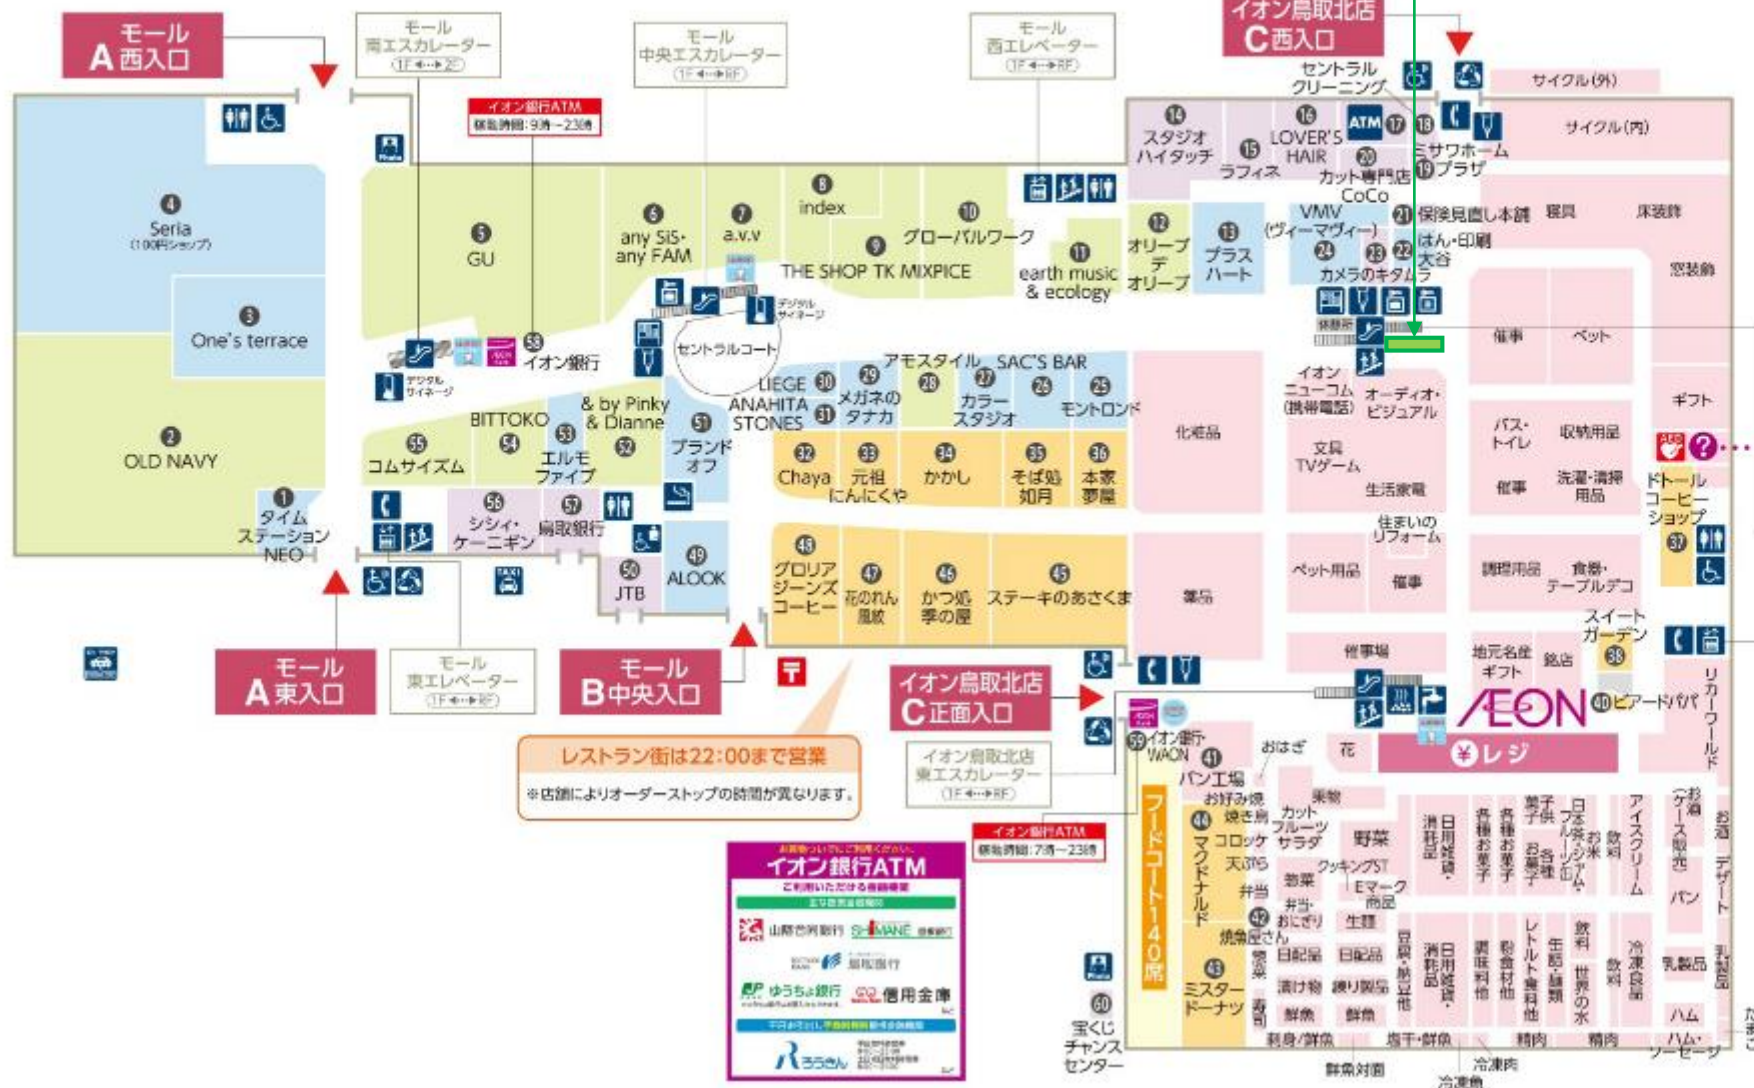

イオン鳥取北店

夏休み環境絵画コンクール

展示会場 11/10(月)~11/16(日)

全館禁煙のご案内

●法令により館内では分煙をお願いしております。
喫煙されるお客さまは、このマークの喫煙室をご利用ください。

イオン鳥取北店サービスカウンター

- 各種サービス
- 売場のご案内 ●介添えサービス
 - 宅配便承り ●店内放送(呼出し・迷子の放送)
 - 拾得物・遺失物の承り
 - 商品券販売 ●印紙・切手・ハガキ販売
 - 産物包装の承り ●領収証発行
 - 登録身障者専用駐車場リモコン貸出し
 - コピー機設置(有料)・・・など

1F イオンモール専門店街
ファミリーライフスタイルと
暮らしとレストラン、サービスのフロア
イオン鳥取北店
食料品と美と健康、デジタルワールド、インテリアのフロア

レストラン街は22:00まで営業
※店舗によりオーダーストップの時間が異なります。

イオン銀行ATM
ご利用いただけるATM
山形県内銀行 全MANE 提携ATM
ゆうちょ銀行 信用金庫
R3555

イオン鳥取北店
西エスカレーター
(1F⇄2F)

イオン鳥取北店
エレベーター
(1F⇄2F)